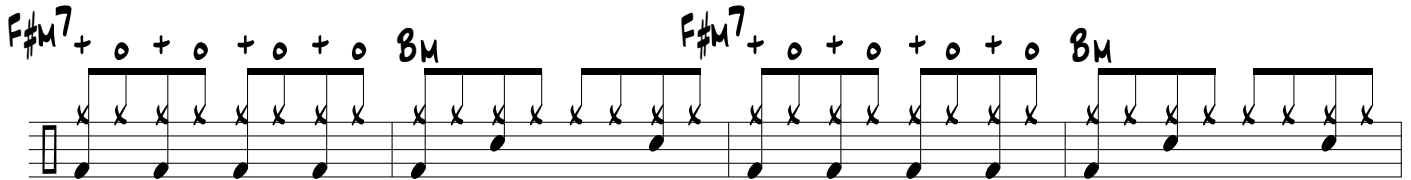

# GIVE A LITTLE BIT

SUPERTRAMP

A7 D A7 D G A7 G A7 G D

INTRO

D A7 D G A7 G A7 G D

DRUM TACET 1ST TIME

A7 D G A7 G A7 G D

REFRAIN

D A7 D G A7 G A7 G

Bm Esus4 E G Bm A D A

To Coda

DRUM IN

POST

SOLO

A D/A A D/A A D/A A D/A A D.S. al Coda