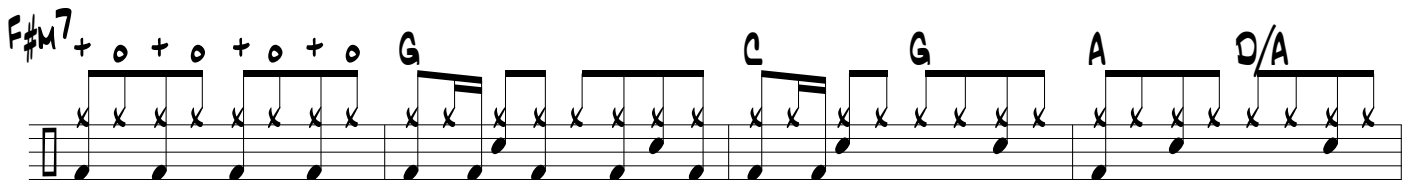

# GIVE A LITTLE BIT

SUPERTRAMP

A7 D A7 D G A7 G A7 G D

INTRO

D A7 D G A7 G A7 G D

DRUM TACET 1ST TIME

A7 D G A7 G A7 G D

REFRAIN

D A7 D G A7 G A7 G

Bm Esus4 E G Bm A D A

To Coda

DRUM IN

POST

SOLO

A D/A A D/A A D/A A D/A A D.S. al Coda